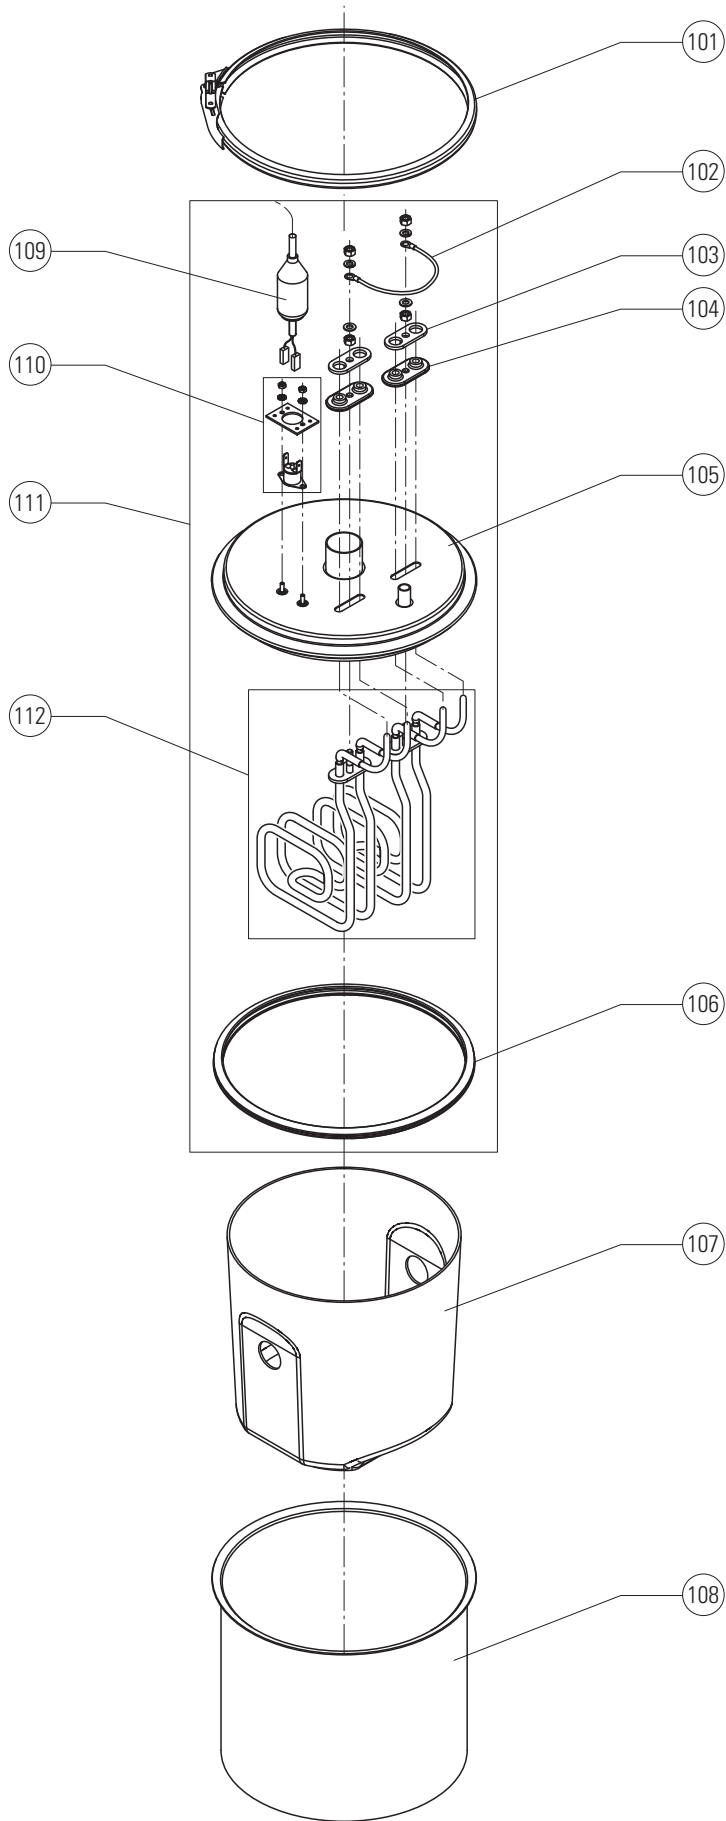

Pos.	Artikel Article Article	Typ Type Type	Art.-/SAP-Nr. Art.-/SAP-No. Art.-/SAP-No.
222	Schlauchklemme 14/9 (5 Stk.) Hose clamp 14/9 (5 pcs.) Collier de serrage 14/9 (5 pcs.)	ø 14mm	2522881
223	Wasseranschlussschlauch Water connection hose Tuyau raccordement de l'eau		1101621
301	Niveauschalter Level safety switch Commutateur de securité		2522890
302	Abschlämmtaste mit Kabel Drain switch incl. cables Interrupteur d'écoulement incl. câbles		2522887
303	Netzschalter mit Kabel On/Off switch incl. cables Interrupteur marche-arrêt incl. câbles		2522888
304	Steuerprint kpl. Control PCB cpl. Platine de commande cpl.	2.0 kg/h 4.0 kg/h	2547113 2547114
305	LED-Anzeige LED-display Indicateur à DEL		2522889