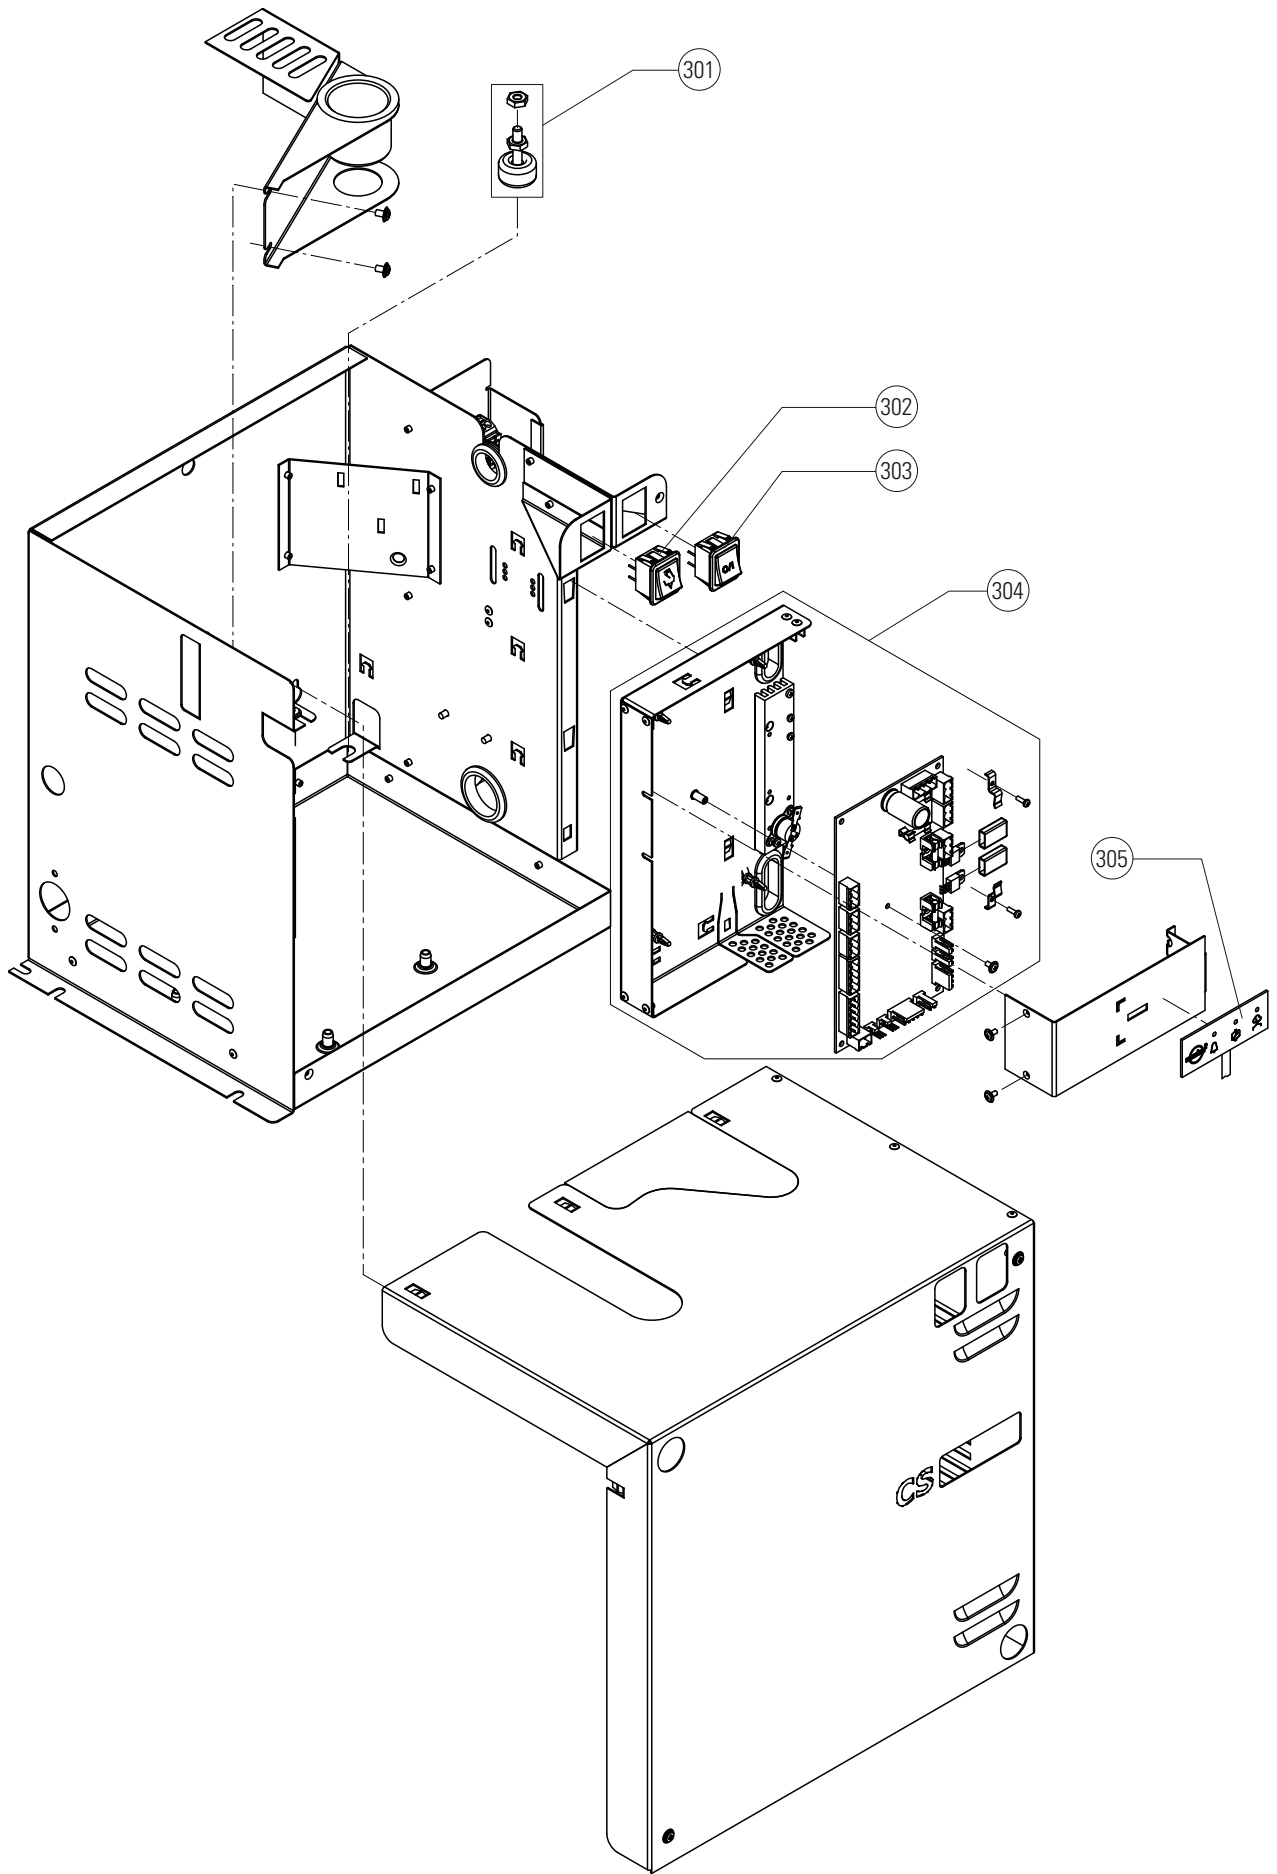

Manufacturer:
Walter Meier (Climate International) Ltd.
Talstr. 35-37, P.O. Box, CH-8808 Pfäffikon (Switzerland)
Phone +41 55 416 61 11, Fax +41 55 416 62 62
www.waltermeier.com, international.climate@waltermeier.com

**walter
meier**